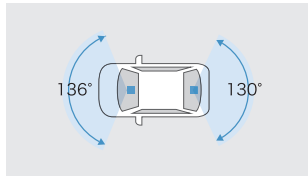

撮影範囲イメージ

※検査標章などの装着物の位置、オプション製品の取付などによってはドライブレコーダーが装着できない場合がございます。詳しくは販売店におたずねください。

■本製品使用時は必ず本カメラ専用の microSD カードを使用してください。専用品以外の microSD カード使用における動作不良等については、一切の責任を負いかねます。 ■本製品の近くに GPS 機能を持つ製品や VICS 受信機を設置しないでください。誤作動を起こす可能性があります。 ■地デジ等のアンテナ近くには設置しないでください。テレビの受信感度の低下・チラツキ・ノイズの原因となる可能性があります。 ■一部の車種および地域や周波数によっては、AM ラジオにノイズが入る可能性があります。 ■本カタログ掲載内容は 2023 年 11 月現在の情報であり、モデルチェンジ等により予告なく変更や販売終了となることがございます。予めご了承ください。 ■安全運転支援機能は、運転者の負担軽減が目的であり、全ての周辺状況、走行状態を判断することはできません。また事故を未然に防ぐ機能ではありません。 ■その他、P3 下部の注意事項をご確認ください。 ■商品の詳細につきましては、<https://www.tacti.co.jp/sds/tz/>にてご確認ください。

*1. リヤカメラは HDR 機能のみとなります。 *2. リヤカメラのみ搭載となります。 *3. 駐車時の長時間の録画は、車両バッテリーの寿命を短くすることがあります。駐車時の設定時間は、1 時間以下を目安としてください。また、バッテリーの定期的な点検をお願いします。

*4. 詳細につきましては <https://www.tacti.co.jp/sds/tz/>にてご確認ください。 ■取付け位置は車種により異なります。 ■録画イメージの写真は当該車両とは異なります。

000 TZ用品 トヨタモビリティパーツ(株)の取り扱い商品

0.0H は標準取付時間です。作業時間に応じた取付費が別途必要となります。価格は取付費を含まない各事業者の希望小売価格(消費税10%込み)23年11月現在のもの>で参考価格です。価格、取付費は販売店が独自に定めておりますので、詳しくは各販売店におたずねください。

■装着用品/パーツ製造事業者:巻末ご参照 ■(設定)のない商品は、全車型に適用です。※商品に関するお問い合わせ先・注意事項については巻末をご覧ください。