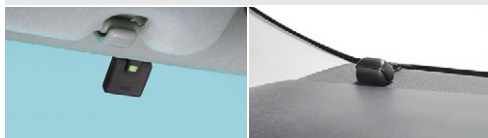

ETC2.0

ETC2.0

光ビーコン

ETCアンテナ装着例

光ビーコンユニット装着例

ナビ連動で情報表示。  
高速道路・一般道の交通渋滞・信号\*1情報を  
キャッチします。

**006 ETC2.0ユニット ナビ連動タイプ**

(光ビーコン機能付)\*2