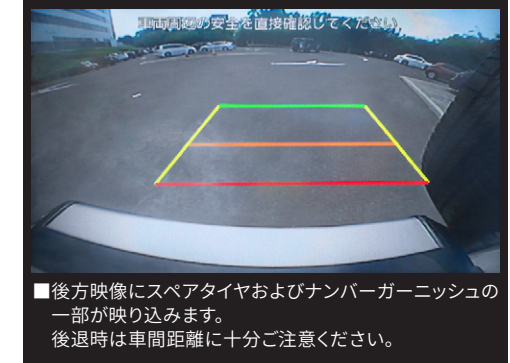

## SAFETY MONITOR

[カメラカバー:黒]

[カメラカバー:メッキ]

※写真は当該車両と異なります。

■後方映像にスペアタイヤおよびナンバーガーニッシュの一部が映り込みます。  
後退時は車間距離に十分ご注意ください。

後方視界をカラー映像表示。合わせて距離目安線も表示します。

**011 バックモニター**

**19,800円(消費税抜き18,000円) 1.6H**