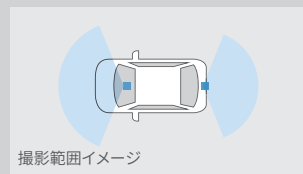

## DRIVE RECORDER

▶販売店装着オプションのバックカメラを利用して、後方映像を録画。

カメラ別体型ドライブレコーダー  
(ベーシックナビ連動タイプ)

リヤ(バックカメラ録画映像)

撮影範囲イメージ

■バックカメラでの映像は、夜間の映像劣化、天候による異物(雨滴・雪・埃など)付着によりドラレコ性能保証ができない場合がございます。

【前方映像】 ■ 標準機能 ■ 販売店装着オプション ■ 機能なし