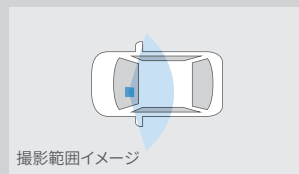

+さらに 車内専用 HD カメラをプラスして  
車内から側方周辺を録画。

カメラ取り付け例\*

室内HDカメラ(録画映像)\*

撮影範囲イメージ

※カメラは助手席側への取り付けとなるため、写真は実際とは異なります。

■本製品はフロントウィンドウ上部に装着のため、乗員方向にカメラが向いています。個人によってはカメラが視界に入ることによって煩わしく感じる場合がございます。 ■サンバイザーを下げた場合、撮影範囲が制限されることがあります。