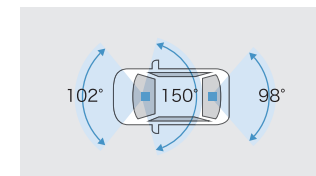

撮影範囲イメージ

*1. フロントカメラのみ。360°カメラは WDR 機能、リヤカメラは HDR 機能となります。 *2. 駐車時の長時間の録画は、車両バッテリーの寿命を短くすることがあります。駐車時の設定時間は、1 時間以下を目安としてください。また、バッテリーの定期的な点検をお願いします。 *3. フロントカメラのみ。リヤ/車内カメラは WDR 機能となります。 *4. 詳細につきましては <https://www.tacti.co.jp/sds/tz/> にてご確認ください。 ■取付け位置は車種により異なります。 ■録画イメージの写真は当該車両とは異なります。

※検査標章などの装着物の位置、オプション製品の取付などによってはドライブレコーダーが装着できない場合がございます。詳しくは販売店におたずねください。

■本製品使用時は必ず本カメラ専用の microSD カードを使用してください。専用品以外の microSD カード使用における動作不良等については、一切の責任を負いかねます。 ■本製品の近くに GPS 機能を持つ製品や VICS 受信機を設置しないでください。誤作動を起こす可能性があります。 ■地デジ等のアンテナ近くには設置しないでください。テレビの受信感度の低下・チャタキ・ノイズの原因となる可能性があります。 ■一部の車種および地域や周波数によっては、AM ラジオにノイズが入る可能性があります。 ■本カタログ掲載内容は 2023 年 11 月現在の情報であり、モデルチェンジ等により予告なく変更や販売終了となることがございます。予めご了承ください。 ■安全運転支援機能は、運転者の負担軽減が目的であり、全ての周辺状況、走行状態を判断することはできません。また事故を未然に防ぐ機能ではありません。 ■その他、P3 下部の注意事項をご確認ください。 ■商品の詳細につきましては、<https://www.tacti.co.jp/sds/tz/> にてご確認ください。

000 TZ用品 トヨタモビリティパーツ(株)の取り扱い商品

0.0H は標準取付時間です。作業時間に応じた取付費が別途必要となります。価格は取付費を含まない各事業者の希望小売価格(消費税10%込み)23年11月現在のもの>で参考価格です。価格、取付費は販売店が独自に定めておりますので、詳しくは各販売店におたずねください。

■装着用品/パーツ製造事業者:巻末ご参照 ■(設定)のない商品は、全車型に適用です。※商品に関するお問い合わせ先・注意事項については巻末をご覧ください。