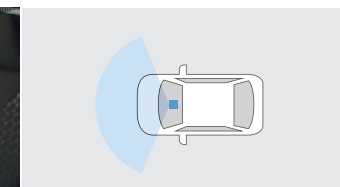

撮影範囲イメージ

■ 標準機能 ■ 機能なし

フルHD/200万画素	HDR機能	GPS/Gセンサー	ナビ連動
常時録画/ イベント録画*2	駐車時録画	周辺環境録画	静止画記録

スリムなコンパクト設計のオールインワンモデル。

005 カメラ一体型ドライブレコーダー DRT-H68A

21,450円(消費税抜き19,500円) 0.8H (UV0X)

※正常な動作が保証できないため、本製品使用時は必ず本カメラ専用のmicroSDカードを使用してください。

[保証]トヨタ純正用品:3年間6万km