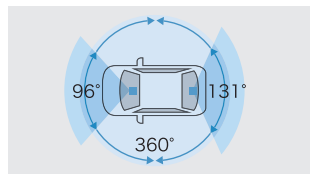

TZ DRIVE RECORDER

【基本機能】

360°カメラ 360万画素	フロント/リヤ 各200万画素	HDR/WDR機能*1
GPS/Gセンサー	夜間撮影◎(赤外線LED搭載)	常時録画/イベント録画
駐車時録画*2	全周囲+前後方録画	2.7インチ液晶

701 360°カメラ+リヤドライブレコーダー

TZ-DR300 [メーカー]:カーメイト

70,180円(消費税抜き63,800円) 2.5H <4113>

- ●360°全周囲に加え、前後方を同時に録画。
- ●駐車中も360°+前後方を記録。

[保証]TZ用品:3年間

撮影範囲イメージ

【基本機能】

フロント 400万画素	リヤ/車内 各200万画素	HDR/WDR機能*3
GPS/Gセンサー	夜間撮影◎(ナイトモード搭載)	常時録画/イベント録画
駐車時録画*2	前後方+車内録画	安全運転支援機能*4

702 前後方3カメラドライブレコーダー

TZ-DR500 [メーカー]:日本電機サービス

49,830円(消費税抜き45,300円) 2.6H <412D>

1. ●前方・後方・車内を3つのカメラで同時録画。
   - ●画像補正機能の搭載で夜間もしっかり記録。
   - ●駐車中も3台のカメラで同時に撮影。
   - ●安全運転支援機能でドライブをサポート。
2. [保証]TZ用品:3年間

リヤカメラ録画イメージ

撮影範囲イメージ

*1. フロントカメラのみ。360°カメラは WDR 機能、リヤカメラは HDR 機能となります。 *2. 駐車時の長時間の録画は、車両バッテリーの寿命を短くすることがあります。駐車時の設定時間は、1 時間以下を目安としてください。また、バッテリーの定期的な点検をお願いします。 *3. フロントカメラのみ。リヤ/車内カメラは WDR 機能となります。 *4. 詳細につきましては <https://www.tacti.co.jp/sds/tz/> にてご確認ください。 ■取付け位置は車種により異なります。 ■録画イメージの写真は当該車両とは異なります。

※検査標章などの装着物の位置、オプション製品の取付などによってはドライブレコーダーが装着できない場合がございます。詳しくは販売店におたずねください。

■本製品使用時は必ず本カメラ専用の microSD カードを使用してください。専用品以外の microSD カード使用における動作不良等については、一切の責任を負いかねます。 ■本製品の近くに GPS 機能を持つ製品や VICS 受信機を設置しないでください。誤作動を起こす可能性があります。 ■地デジ等のアンテナ近くには設置しないでください。テレビの受信感度の低下・チャタキ・ノイズの原因となる可能性があります。 ■一部の車種および地域や周波数によっては、AM ラジオにノイズが入る可能性があります。 ■本カタログ掲載内容は 2023 年 11 月現在の情報であり、モデルチェンジ等により予告なく変更や販売終了となることがございます。予めご了承ください。 ■安全運転支援機能は、運転者の負担軽減が目的であり、全ての周辺状況、走行状態を判断することはできません。また事故を未然に防ぐ機能ではありません。 ■その他、P3 下部の注意事項をご確認ください。 ■商品の詳細につきましては、<https://www.tacti.co.jp/sds/tz/> にてご確認ください。

000 TZ用品 トヨタモビリティパーツ(株)の取り扱い商品